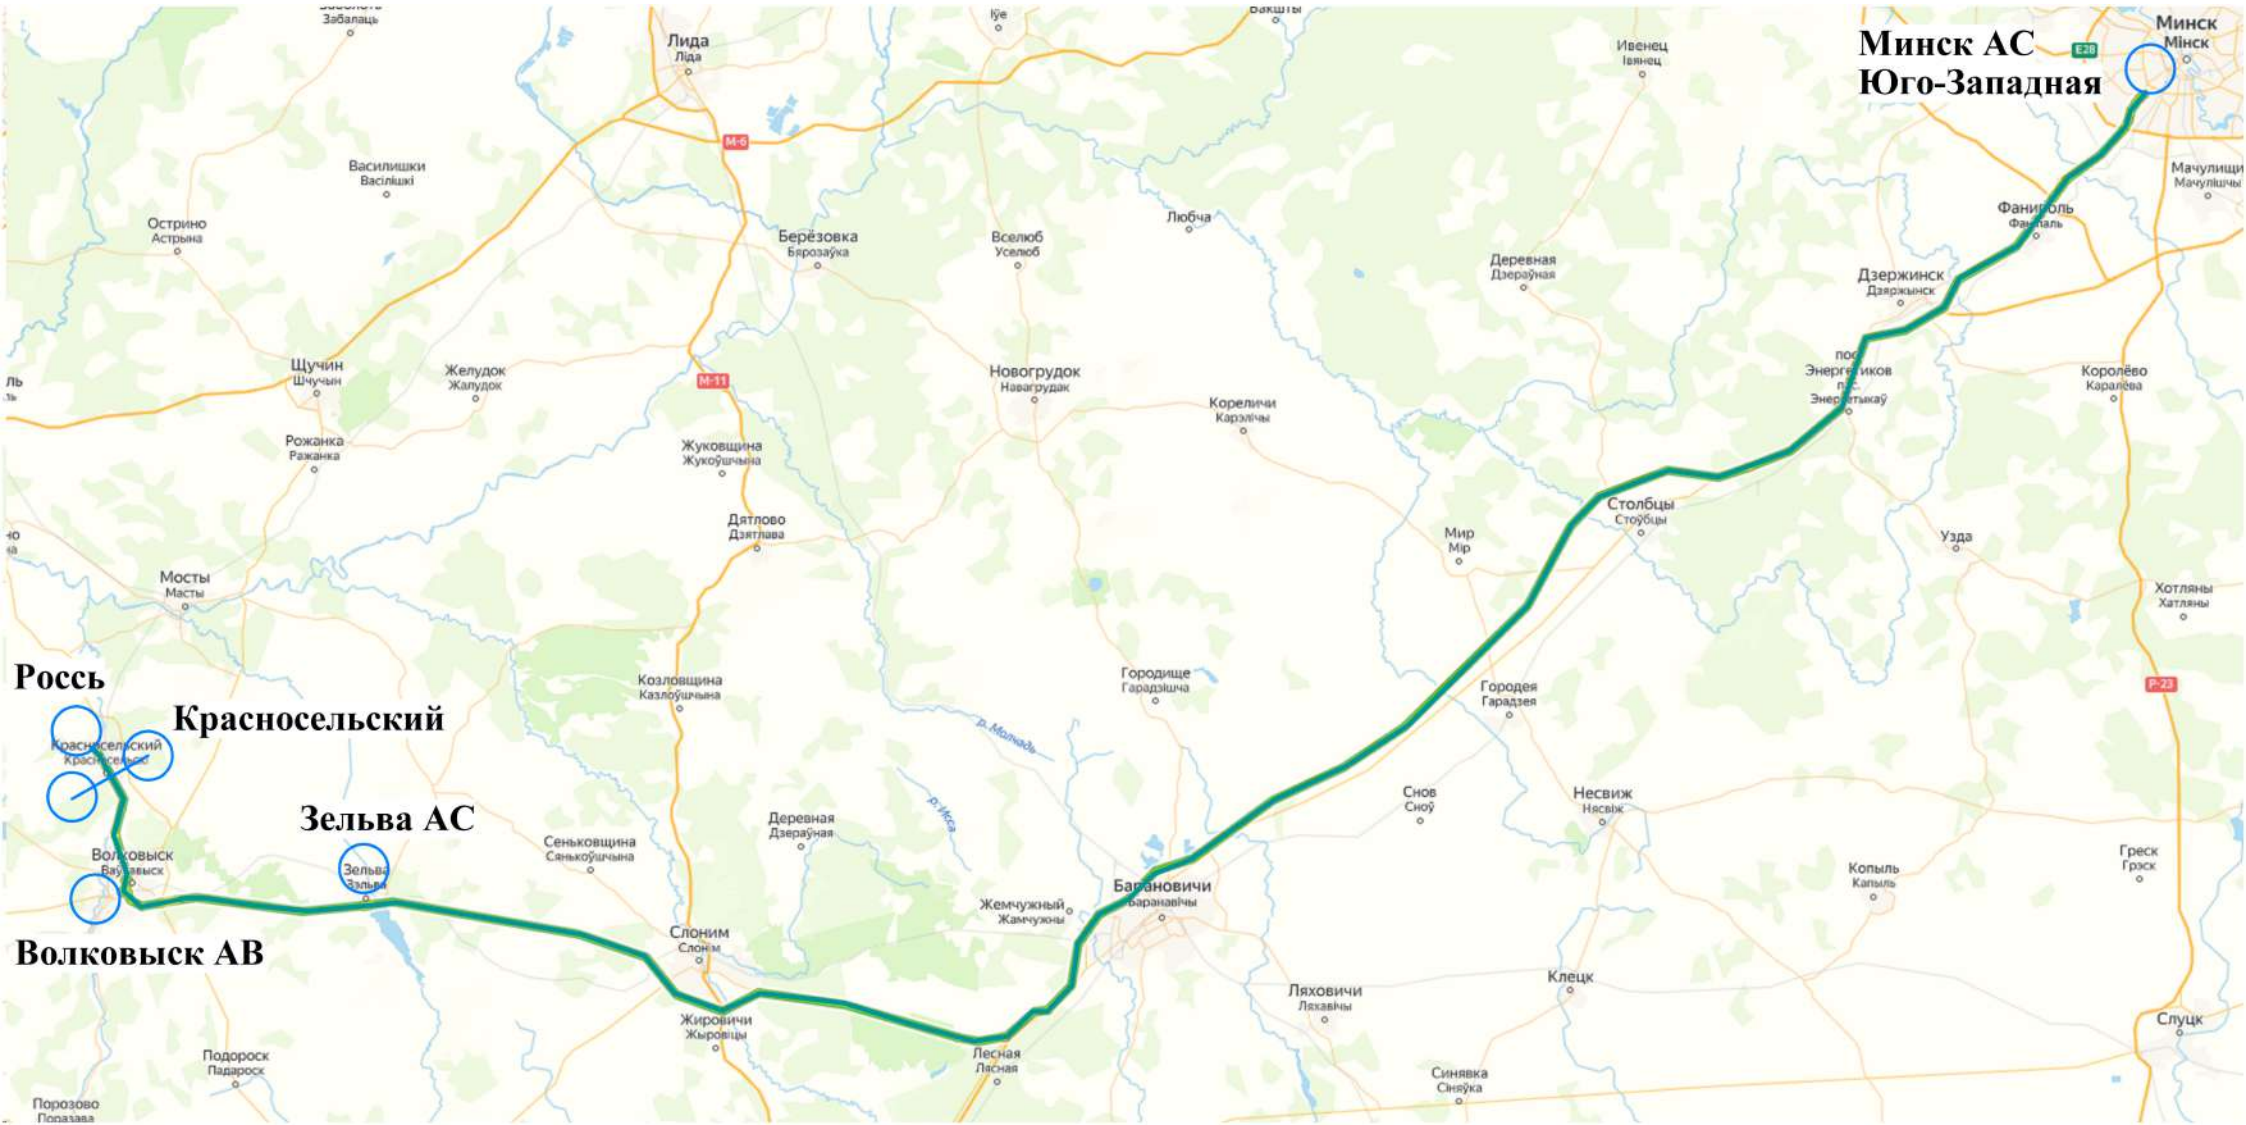

РАСПИСАНИЕ ДВИЖЕНИЯ
автобусов по междугородному межобластному
автомобильному маршруту в регулярном сообщении
№ 4723Э (Т) «Россь – Минск автостанция «Юго-Западная»

1. Наименование маршрута		2. Перевозчик			3. Протяженность маршрута			4. Периодичность		
Россь – Минск автостанция «Юго-Западная»					В прямом направлении 275 км			1	1,2,3,4,5,6	
					В обратном направлении 275 км			2		
								3	7	
								4		
5. Вид сообщения		6. Категория автобуса			7. Класс автобуса			8. В действии		
экспрессное		М ₂ , М ₃			класс В, II, III					
Прибытие	Стоянка	Отправление	Время на движение	Расстояние в прямом направлении	Наименование остановочных пунктов	Расстояние в обратном направлении	Время на движение	Прибытие	Стоянка	Отправление
ч.м.	ч.м.	ч.м.	ч.м.	км		км	ч.м.	ч.м.	ч.м.	ч.м.
Рейс № 1					Рейс № 2					
-	-	13:55	-	-	Минск АС Юго-Западная	275	3:00	22:40	-	-
16:55	0:00	16:55	3:00	233	Зельва АС	25	0:25	19:40	0:00	19:40
17:20	0:00	17:20	0:25	258	Волковыск АВ	13	0:20	19:15	0:00	19:15
17:40	0:00	17:40	0:20	271	Красносельский	4	0:05	18:55	0:00	18:55
17:45	-	-	0:05	275	Россь	-	-	-	-	18:50
Рейс № 3					Рейс № 4					
-	-	13:25	-	-	Минск АС Юго-Западная	275	3:00	22:10	-	-
16:25	0:00	16:25	3:00	233	Зельва АС	25	0:25	19:10	0:00	19:10
16:50	0:00	16:50	0:25	258	Волковыск АВ	13	0:20	18:45	0:00	18:45
17:10	0:00	17:10	0:20	271	Красносельский	4	0:05	18:25	0:00	18:25
17:15	-	-	0:05	275	Россь	-	-	-	-	18:20

Минск АС
Юго-Западная

Красносельский

Зельва АС

Россь

Волковыск АВ

Лида

Березовка

Новогрудок

Дзержинск

Минск

Столбцы

Барановичи

Красносельский

Зельва

Волковыск

Слоним

Щучин

Мосты

Острино

Василишки

Ивенец

Бакшаны

Луе

Забалацэ